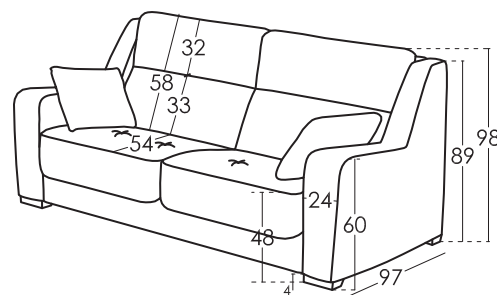

Cojín Brazo 50X45

Medidas

Ancho 101 cm

Alto 98 cm

Fondo 97 cm

Altura Asiento 48 cm

Altura Brazo 67 cm

Altura Respaldo 58 cm

Fondo Abierto 155 cm

Peso Neto - kg

Peso Bruto - kg

Volumen m3 - m3

Croquis

Embalaje

Embalaje con plástico retráctilado y cantoneras de protección

Opciones